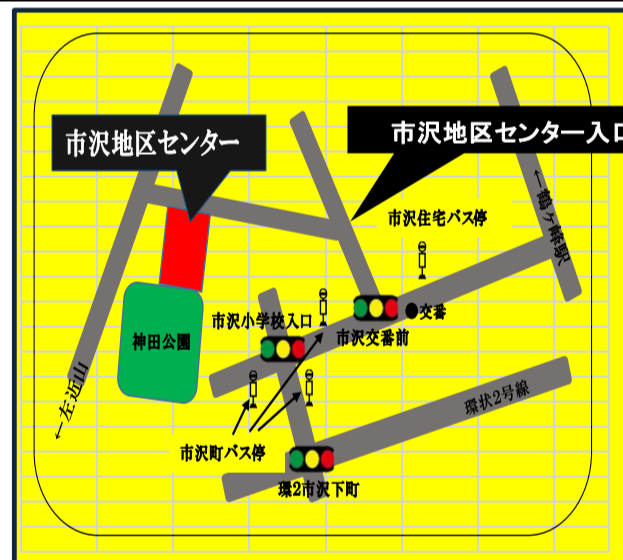

いちさわ おはなしの森

第5回 おはなし会

日時：9月18日(土) 10:30~11:00

場所：市沢地区センター プレイルーム

対象：未就学児(概ね)と保護者
先着順 5組(新型コロナウイルス感染
拡大防止のため当面5組に限定)
直接プレイルームにお越しください。

参加費：無料

横浜市 市沢地区センター(9時開館)
横浜市旭区市沢町9

- ◆相鉄線鶴ヶ峰駅南口 駅入り口バス停より
"二俣川南口行き旭1系統"/"和田町駅行き浜16系統" 市沢住宅下車徒歩5分
- ◆相鉄線二俣川南口より
"鶴ヶ峰駅行き旭1系統"/"東戸塚駅行き旭6系統" 市沢町下車徒歩5分
- ◆相鉄線和田町駅より
"新桜ヶ丘団地行き浜19系統"/"西原住宅行き浜16系統" 市沢町下車徒歩5分
- ◆JR東戸塚駅 東戸塚西口より
"二俣川南口行き 旭6系統" 市沢町下車徒歩5分

自主事業今後の予定
★新型コロナ感染症拡大防止のため、講座が中止になる場合があります★

内 容	開催日時 ※申込開始日	募集人数	参加費	教えて下さる先生
ポールウォーキング 2021秋 	10月7日(木) ～11月18日(木)全4 回 ※9月16日(木)10時～	10名	3,000円 (ポールレ ンタル料 込)	日本ポールウォーキン グ協会認定コーチ
写 真 講 座 -基礎コース- 	10月9日(土) ～11月27日(土)全4 回 ※9月18日(土)10時～	12名	2,000円	石渡 均
季節のパッチワーク ③ 「シクラメン」 	10月18日(月) ～11月8日(月)全3回 13:00～15:30 ※9月28日(火)10時～	16名	2,000円 (材料費込)	鈴木 淳子
大人の散歩 ～海老名散策～ 	10月29日(金) 9:00集合 15:30解散 ※10月8日(金)10時～	16名	500円	大村 雄五
ハロウィンパー ティー &おはなし会 	10月28日(木) 10:00～11:30 ※10月7日(木)10時～	12組	100円	